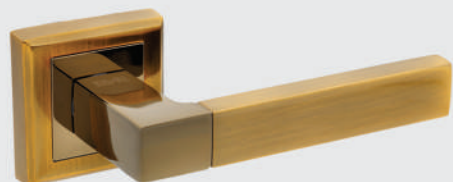

STRICTO A-67-30 ANTHRACITE

STRICTO A-67-30 Coffee Black Mocha