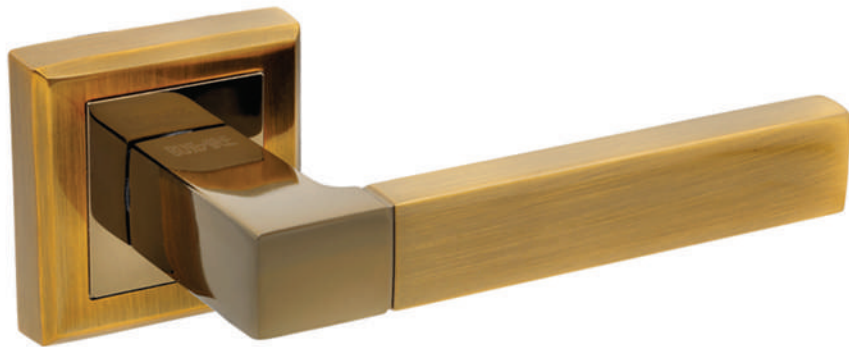

BUSSARE CLASSIC