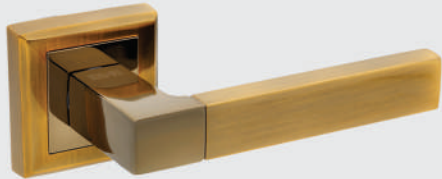

WARRANTY

BUSSARE CLASSIC

STRICTO A-67-30 CHROME-SATIN CHROME

STRICTO A-67-30 Coffee Black Mocha

STRICTO A-67-30 Anthracite

BO-30
SATIN CHROME

T3-30
SATIN CHROME

WC-30
SATIN CHROME