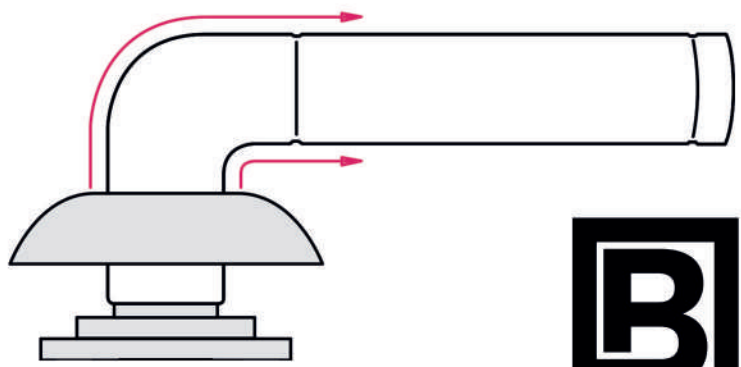

PRODUCTS

BUSSARE