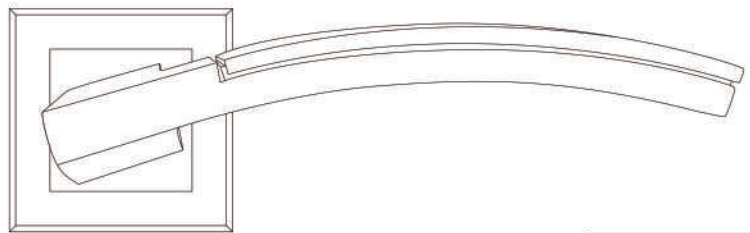

PRODUCTS

BUSSARE

HANDLE

ROSETTE

WC LOCK