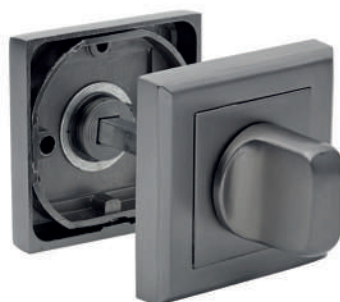

WC-30
COFFEE BLACK MOCHA

BUSSARE CLASSIC

STRICTO A-67-30 ANTHRACITE

STRICTO A-67-30 Coffee Black Mocha

STRICTO A-67-30 Chrome-Satin Chrome

BO-30
ANTHRACITE

T3-30
ANTHRACITE

WC-30
ANTHRACITE